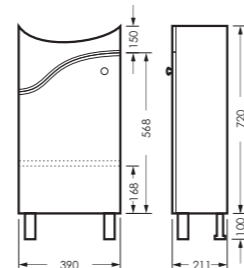

МАНГО

комплект мебели

зеркало МАНГО
395 x 634 x 120

MNGSAMR40018W1

тумба МАНГО 02
390 x 820 x 211

MNGSACW400110F1

ПОСТАВКА:
в собранном виде

WB.FN/Mango/40-C/WHT.G