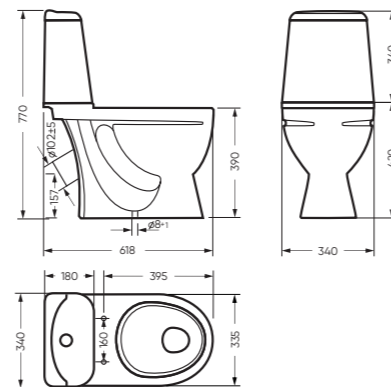

Унитаз-компакт ИДЕАЛ и умывальник РЕАЛ 56 создают элегантную пару, которая подходит большинству интерьеров.

Унитаз-компакт ИДЕАЛ имеет аккуратное колено и полочку на крышке бачка. Функция «антивсплеск» делает ежедневное пользование унитазом-компактом удобным и гигиеничным. Мебельный умывальник РЕАЛ 56 – это глубокий умывальник с высоким задним бортом, благодаря которому вода не вытекает за тумбу.

УНИТАЗ-КОМПАКТ

ИДЕАЛ 340 x 770 x 618

Комплектация: унитаз, бачок, сиденье,
арматура, крепления
Ободковая чаша: да
Функция антисплеск: да
Объем бачка: 6,0 л
Вес в упаковке: 30,43 кг STD
31,38 кг CMF

микрелифт

STD WC.CC/Ideal/1-P/WHT.G

CMF WC.CC/Ideal/2-DM/WHT.G

CMF

УМЫВАЛЬНИК

РЕАЛ 56 565 x 210 x 460

Комплектация: умывальник,
кольцо перелива
Тип: мебельный умывальник
Способ монтажа: тумба
Вес в упаковке: 14,50 кг