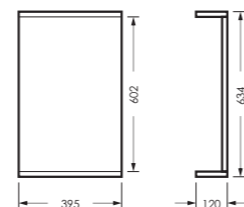

МАНГО

комплект мебели

зеркало МАНГО
395 x 634 x 120

MNGSAMR40018W1

тумба МАНГО 02
390 x 820 x 211

MNGSACW400110F1

ПОСТАВКА:
в собранном виде

WB.FN/Mango/40-C/WHT.G