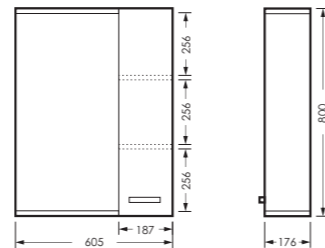

зеркало ЛАГУНА-01
605 x 800 x 176 мм

ZLGN65

тумба ЛАГУНА/3
605 x 820 x 330 мм

TLGN65

ПОСТАВКА:
в собранном виде

умывальник
ЛАГУНА 65

WB.FN/Laguna/65-C/WHT.G

клас ЛАГУНА