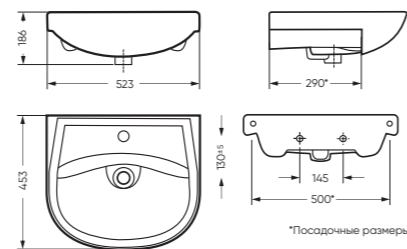

УМЫВАЛЬНИК

АТТИКА 50 523 x 186 x 453

Комплектация: умывальник,
кольцо перелива
Тип: мебельный умывальник
Способ монтажа: тумба
Вес в упаковке: 12,99 кг

WB.FN/Attica/50-C/WHT.G