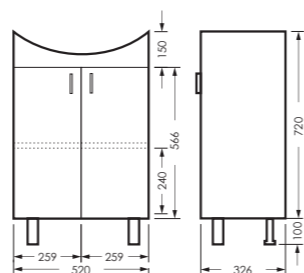

тумба клас ИДЕАЛ 55
520 x 820 x 326

IDLSACW56013F2

ПОСТАВКА:
в разобранном виде

умывальник
РЕАЛ 56

WB.FN/Real/56-C/WHT.G

Унитаз-компакт ИДЕАЛ | Умывальник РЕАЛ 56 УП | Зеркальный шкаф клас ИДЕАЛ | Тумба клас ИДЕАЛ
Керамогранит grasaro.ru, kerranova.ru