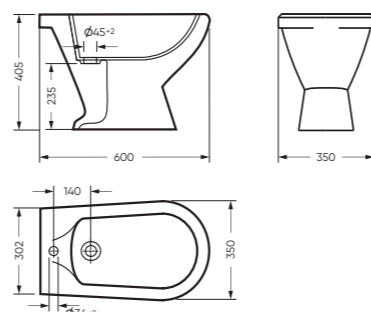

STD WC.CC/Victoria/1-P/WHT.G

УМЫВАЛЬНИК

ВИКТОРИЯ

616 x 215 x 465 умывальник
186 x 690 x 168 пьедестал

Комплектация: умывальник,
кольцо перелива
Тип: пьедестальный умывальник
Способ монтажа: пьедестал
Вес умывальника в упаковке: 13,23 кг
Вес пьедестала в упаковке: 9,16 кг

САМАРСКИЙ 350 x 810 x 653

Комплектация: унитаз, бачок, сиденье, арматура, крепления
Ободковая чаша: да
Функция антисплеск: нет
Объем бачка: 6,5 л
Вес в упаковке: 28,89 кг STD
29,82 кг CMF

STD WC.CC/Samarsky/1-P/WHT.G

микрелифт

CMF WC.CC/Samarsky/2-TM/WHT.G

CMF

УМЫВАЛЬНИК

САМАРСКИЙ

575 x 220 x 445 умывальник
186 x 690 x 168 пьедестал

Комплектация: умывальник, кольцо перелива
Тип: пьедестальный умывальник
Способ монтажа: пьедестал, кронштейн
Вес умывальника в упаковке: 15,46 кг
Вес пьедестала в упаковке: 9,16 кг

WB.PD/Samarsky/57-C/WHT.G УМЫВАЛЬНИК

PD.FS/Samarsky/N/WHT.G ПЬЕДЕСТАЛ

БИДЕ

САМАРСКОЕ 350 x 405 x 600

Комплектация: биде
Тип: напольное биде
Способ монтажа: напольный
Вес в упаковке: 16,59 кг

BD.FS/Samarsky/C/WHT.G