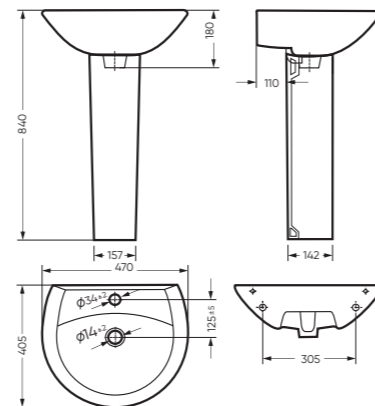

АТТИКА 347 x 788 x 608

Комплектация: унитаз, бачок, сиденье,
арматура, крепления
Ободковая чаша: да
Функция антисплеск: да
Объем бачка: 6,5 л
Вес в упаковке: 28,81 кг STD
29,89 кг LUX

STD WC.CC/Attica/1-P/WHT.G

CMF WC.CC/Attica/2-T/WHT.G

УМЫВАЛЬНИК

АТТИКА 50 523 x 186 x 453

Комплектация: умывальник,
кольцо перелива
Тип: мебельный умывальник
Способ монтажа: тумба
Вес в упаковке: 12,99 кг

WB.FN/Attica/50-C/WHT.G

Унитаз-компакт АТТИКА | Умывальник АТТИКА 50 | Тумба АТТИКА двусторчатая (стр. 87)
Керамогранит grasago.ru

УМЫВАЛЬНИК

АТТИКА 48

470 x 180 x 405 умывальник
186 x 690 x 168 пьедестал

Комплектация: умывальник,
кольцо перелива

Тип: пьедестальный умывальник

Способ монтажа: пьедестал

Вес умывальника в упаковке: 9,95 кг

Вес пьедестала в упаковке: 9,16 кг

WB,PD/Attica/48-C/WHT.G УМЫВАЛЬНИК
PD,FS/Attica/N/WHT.G ПЬЕДЕСТАЛ

УМЫВАЛЬНИК

АТТИКА 55

540 x 185 x 470 умывальник
157 x 690 x 142 пьедестал

Комплектация: умывальник,
кольцо перелива