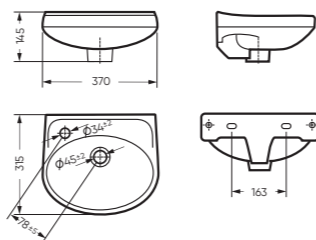

STD WC.CC/Lada/1-P/WHT.G

CMF WC.CC/Lada/2-DM/WHT.G

CMF

УМЫВАЛЬНИК

ЛАДА 370 x 145 x 315

Комплектация: умывальник,
кольцо перелива
Тип: мини-умывальник
Способ монтажа: к стене
Вес в упаковке: 6,11 кг

WB.FN/Lada/37-L/WHT.G