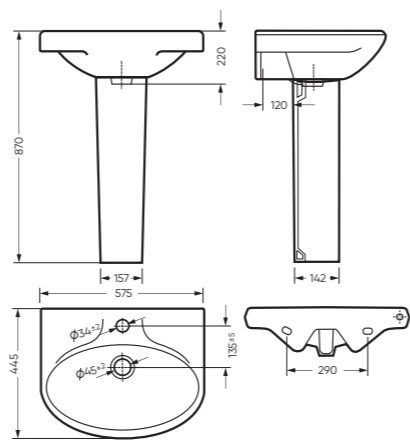

микрелифт

CMF WC.CC/Samarsky/2-TM/WHT.G

CMF

УМЫВАЛЬНИК

САМАРСКИЙ

575 x 220 x 445 умывальник
186 x 690 x 168 пьедестал

Комплектация: умывальник, кольцо перелива
Тип: пьедестальный умывальник
Способ монтажа: пьедестал, кронштейн
Вес умывальника в упаковке: 15,46 кг
Вес пьедестала в упаковке: 9,16 кг