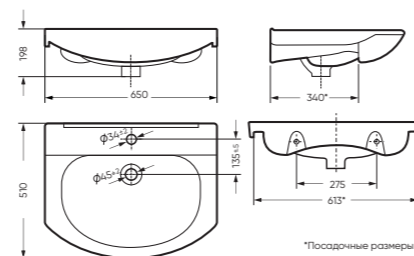

УМЫВАЛЬНИК

ЛАГУНА 65 650 x 198 x 510

Комплектация: умывальник,
кольцо перелива
Тип: мебельный умывальник
Способ монтажа: тумба
Вес в упаковке: 16,63 кг

*Посадочные размеры

WB.FN/Laguna/65-C/WHT.G