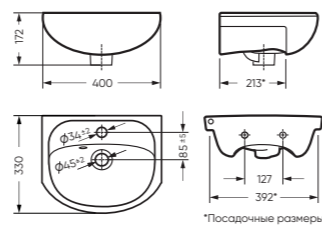

STD WC.CC/Standart/1-P/WHT.G

CMF WC.CC/Standart/2-DM/WHT.G

CMF

УМЫВАЛЬНИК

МАНГО 40 400 x 172 x 330

Комплектация: умывальник,
кольцо перелива
Тип: мебельный умывальник
Способ монтажа: тумба
Вес в упаковке: 7,64 кг