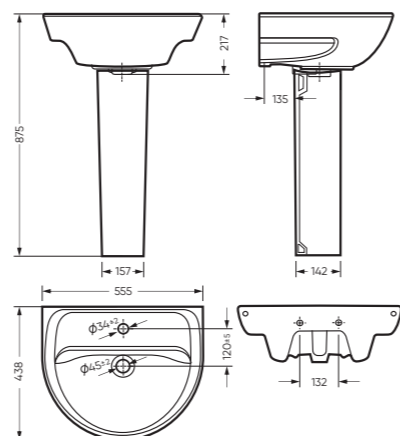

STD WC.CC/Etalon/1-P/WHT.G

CMF WC.CC/Etalon/2-DM/WHT.G

CMF

УМЫВАЛЬНИК

ЭТАЛОН 55

555 x 217 x 438 умывальник
186 x 690 x 168 пьедестал

Комплектация: умывальник,
кольцо перелива
Тип: пьедестальный умывальник
Способ монтажа: пьедестал
Вес умывальника в упаковке: 15,48 кг
Вес пьедестала в упаковке: 9,16 кг