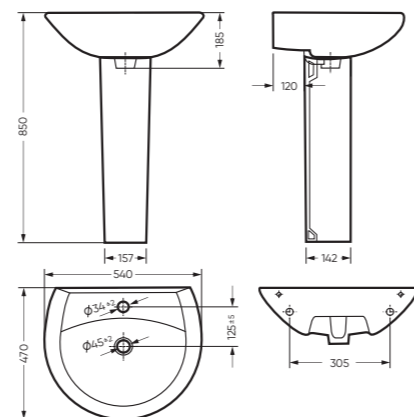

УМЫВАЛЬНИК

АТТИКА 48

470 x 180 x 405 умывальник
186 x 690 x 168 пьедестал

Комплектация: умывальник,
кольцо перелива

Тип: пьедестальный умывальник

Способ монтажа: пьедестал

Вес умывальника в упаковке: 9,95 кг

Вес пьедестала в упаковке: 9,16 кг

WB,PD/Attica/48-C/WHT.G УМЫВАЛЬНИК
PD,FS/Attica/N/WHT.G ПЬЕДЕСТАЛ

УМЫВАЛЬНИК

АТТИКА 55

540 x 185 x 470 умывальник
157 x 690 x 142 пьедестал

Комплектация: умывальник,
кольцо перелива

Тип: пьедестальный умывальник

Способ монтажа: пьедестал

Вес умывальника в упаковке: 13,17 кг

Вес пьедестала в упаковке: 9,16 кг

WB,PD/Attica/55-C/WHT.G УМЫВАЛЬНИК
PD,FS/Attica/N/WHT.G ПЬЕДЕСТАЛ

Унитаз-компакт АТТИКА | Умывальник АТТИКА 48
Керамогранит grasano.ru

ВИКТОРИЯ

КОЛЛЕКЦИЯ

ВИКТОРИЯ

коллекция

Сбалансированные формы отличают дизайн коллекции ВИКТОРИЯ. Округлые линии бачка унитаза-компакта поддерживаются плавными линиями чаши умывальника. Умывальник ВИКТОРИЯ располагается на пьедестале, имеет базовый размер 60 сантиметров и функциональную широкую полочку, на которой можно расставить ванные принадлежности.