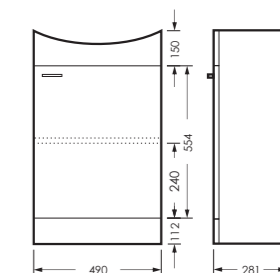

АТТИКА

тумба одностворчатая

490 x 820 x 281

ATKSACW500110F1

ПОСТАВКА:
в собранном виде

WB.FN/Attica/50-C/WHT.G