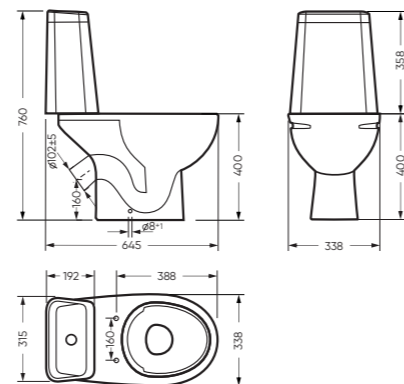

УНИТАЗ-КОМПАКТ

МАРС безободковый 338 x 760 x 645

Комплектация: унитаз, бачок, сиденье,
арматура, крепления
Ободковая чаша: нет
Функция антисплеск: да
Объем бачка: 6,2 л
Вес в упаковке: 30,88 кг

CMF WC.CC/Mars/2-DM.Rim/WHT.G