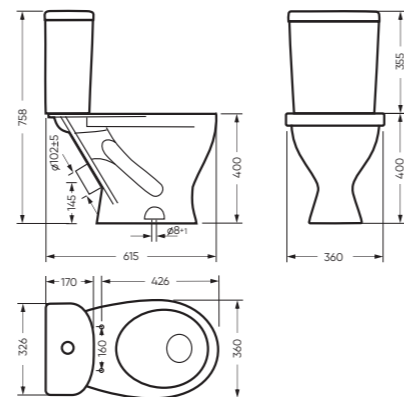

Унитаз-компакт ФОРМАТ | Умывальник ЛАГУНА 65 | Тумба ЛИРА | Зеркало ЛИРА (стр. 82)
Керамогранит gasaro.ru

УНИТАЗ-КОМПАКТ

ФОРМАТ 360 x 758 x 615

Комплектация: унитаз, бачок, сиденье,
арматура, крепления
Ободковая чаша: да
Функция антисплеск: да
Объем бачка: 6,5 л
Вес в упаковке: 28,50 кг STD
29,90 кг CMF