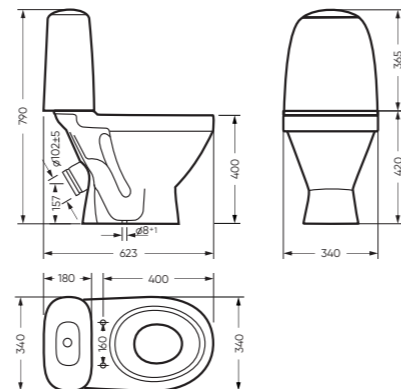

ВИКТОРИЯ

КОЛЛЕКЦИЯ

ВИКТОРИЯ

коллекция

Сбалансированные формы отличают дизайн коллекции ВИКТОРИЯ. Округлые линии бачка унитаза-компакта поддерживаются плавными линиями чаши умывальника. Умывальник ВИКТОРИЯ располагается на пьедестале, имеет базовый размер 60 сантиметров и функциональную широкую полочку, на которой можно расставить ванные принадлежности.

Унитаз-компакт ВИКТОРИЯ
Керамогранит grasaro.ru

Умывальник ВИКТОРИЯ
Керамогранит grasaro.ru

Унитаз-компакт ВИКТОРИЯ | Умывальник ВИКТОРИЯ
Керамогранит grasaro.ru

УНИТАЗ-КОМПАКТ

ВИКТОРИЯ 340 x 790 x 623

Комплектация: унитаз, бачок, сиденье,
арматура, крепления
Ободковая чаша: да
Функция антисплеск: нет
Объем бачка: 6,0 л
Вес в упаковке: 29,98 кг

STD WC.CC/Victoria/1-P/WHT.G

УМЫВАЛЬНИК

ВИКТОРИЯ

616 x 215 x 465 умывальник
186 x 690 x 168 пьедестал

Комплектация: умывальник,
кольцо перелива
Тип: пьедестальный умывальник
Способ монтажа: пьедестал
Вес умывальника в упаковке: 13,23 кг
Вес пьедестала в упаковке: 9,16 кг