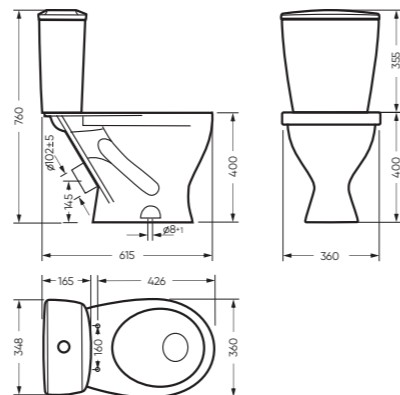

ВИКТОРИЯ

КОЛЛЕКЦИЯ

ВИКТОРИЯ

коллекция

Сбалансированные формы отличают дизайн коллекции ВИКТОРИЯ. Округлые линии бачка унитаза-компакта поддерживаются плавными линиями чаши умывальника. Умывальник ВИКТОРИЯ располагается на пьедестале, имеет базовый размер 60 сантиметров и функциональную широкую полочку, на которой можно расставить ванные принадлежности.

УНИТАЗ-КОМПАКТ

ЭТАЛОН 360 x 760 x 615

Комплектация: унитаз, бачок, сиденье,
арматура, крепления
Ободковая чаша: да
Функция антисплеск: да
Объем бачка: 6,5 л
Вес в упаковке: 28,03 кг STD
29,43 кг CMF

микрелифт

STD WC.CC/Etalon/1-P/WHT.G

CMF WC.CC/Etalon/2-DM/WHT.G

CMF

УМЫВАЛЬНИК

ЭТАЛОН 55

555 x 217 x 438 умывальник
186 x 690 x 168 пьедестал

Комплектация: умывальник,
кольцо перелива
Тип: пьедестальный умывальник
Способ монтажа: пьедестал
Вес умывальника в упаковке: 15,48 кг
Вес пьедестала в упаковке: 9,16 кг