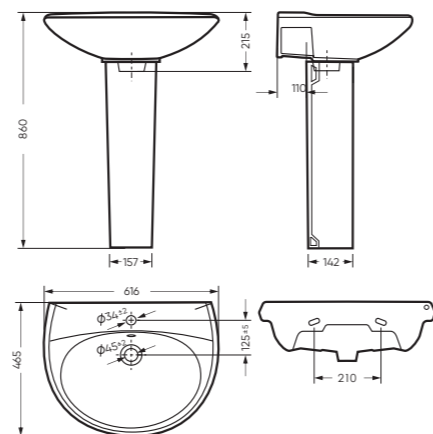

ВИКТОРИЯ

КОЛЛЕКЦИЯ

ВИКТОРИЯ

коллекция

Сбалансированные формы отличают дизайн коллекции ВИКТОРИЯ. Округлые линии бачка унитаза-компакта поддерживаются плавными линиями чаши умывальника. Умывальник ВИКТОРИЯ располагается на пьедестале, имеет базовый размер 60 сантиметров и функциональную широкую полочку, на которой можно расставить ванные принадлежности.

Унитаз-компакт ВИКТОРИЯ
Керамогранит grasaro.ru

Умывальник ВИКТОРИЯ
Керамогранит grasaro.ru

Унитаз-компакт ВИКТОРИЯ | Умывальник ВИКТОРИЯ
Керамогранит grasaro.ru

УНИТАЗ-КОМПАКТ

ВИКТОРИЯ 340 x 790 x 623

Комплектация: унитаз, бачок, сиденье,
арматура, крепления
Ободковая чаша: да
Функция антисплеск: нет
Объем бачка: 6,0 л
Вес в упаковке: 29,98 кг

STD WC.CC/Victoria/1-P/WHT.G

УМЫВАЛЬНИК

ВИКТОРИЯ

616 x 215 x 465 умывальник
186 x 690 x 168 пьедестал

Комплектация: умывальник,
кольцо перелива
Тип: пьедестальный умывальник
Способ монтажа: пьедестал
Вес умывальника в упаковке: 13,23 кг
Вес пьедестала в упаковке: 9,16 кг