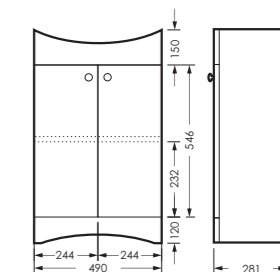

АТТИКА

тумба двухстворчатая

490 x 820 x 281

ATKSACW50013F1

ПОСТАВКА:
в собранном виде

WB.FN/Attica/50-C/WHT.G