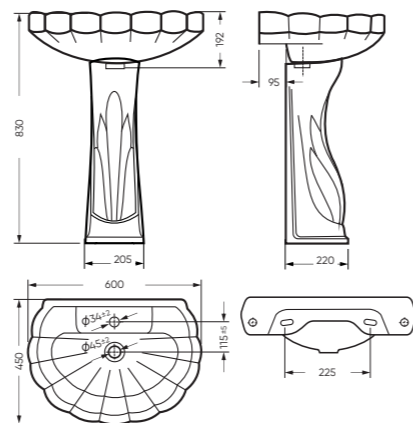

микррелиф

STD WC.CC/Kama/1-P/WHT.G

CMF WC.CC/Kama/2-TM/WHT.G

CMF

УМЫВАЛЬНИК

РОМАШКА

600 x 192 x 450 умывальник
205 x 670 x 220 пьедестал

Комплектация: умывальник
Тип: пьедестальный умывальник
Способ монтажа: пьедестал, кронштейн
Вес умывальника в упаковке: 14,26 кг
Вес пьедестала в упаковке: 6,36 кг