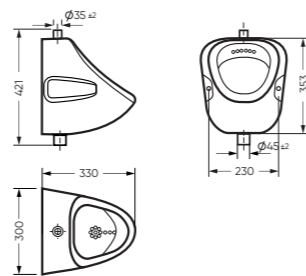

*Посадочные размеры

WB.FN/Mango/40-C/WHT.G

Унитаз-компакт СТАНДАРТ | Умывальник МАНГО 40 | Тумба МАНГО-02 (стр. 86)
Керамогранит graso.ru

KOMFORT

BEEP

ОРИОН

ОРИОН | КОМФОРТ | ВЕЕР

писсуар

умывальник

умывальник

Эргономичность конструкции и строгость формы характеризуют писсуар ОРИОН, умывальник КОМФОРТ и мини-умывальник ВЕЕР. Они абсолютно подходят и для частных, и для общественных санузлов.

Компактный, но глубокий подвесной писсуар ОРИОН имеет открытое крепление, которое облегчает монтаж. Умывальник КОМФОРТ представлен в базовом размере 50 сантиметров и с возможностью монтажа к стене или на кронштейны. Мини-умывальник ВЕЕР продуман как угловая модель, которая сохраняет все возможное пространство в помещении без ущерба функциональности.

ПИССУАР

ОРИОН 300 x 421 x 330

Комплектация: писсуар
Тип: писсуар
Способ монтажа: подвесной
Вес в упаковке: 9,96 кг

PS/Orion/Mech/WHT.G

УМЫВАЛЬНИК

КОМФОРТ

500 x 185 x 400 умывальник
186 x 690 x 168 пьедестал