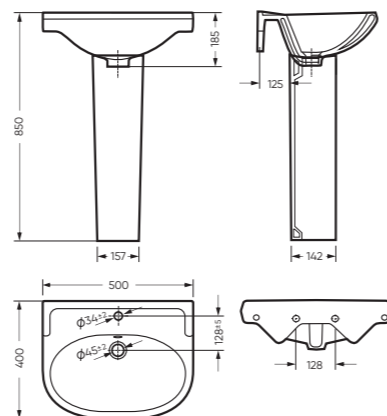

Компактный, но глубокий подвесной писсуар ОРИОН имеет открытое крепление, которое облегчает монтаж. Умывальник КОМФОРТ представлен в базовом размере 50 сантиметров и с возможностью монтажа к стене или на кронштейны. Мини-умывальник ВЕЕР продуман как угловая модель, которая сохраняет все возможное пространство в помещении без ущерба функциональности.

ПИССУАР

ОРИОН 300 x 421 x 330

Комплектация: писсуар
Тип: писсуар
Способ монтажа: подвесной
Вес в упаковке: 9,96 кг

PS/Orion/Mech/WHT.G

УМЫВАЛЬНИК

КОМФОРТ

500 x 185 x 400 умывальник
186 x 690 x 168 пьедестал

Комплектация: умывальник, кольцо перелива
Тип: умывальник
Способ монтажа: пьедестал, кронштейн
Вес умывальника в упаковке: 10,17 кг
Вес пьедестала в упаковке: 9,16 кг

WB.PD/Comfort/50-C/WHT.G

УМЫВАЛЬНИК