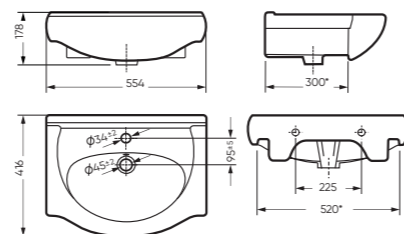

УМЫВАЛЬНИК

ВЕГА 55 554 x 178 x 416

Комплектация: умывальник,
кольцо перелива
Тип: мебельный умывальник
Способ монтажа: тумба
Вес в упаковке: 14,00 кг

*Посадочные размеры

WB.FN/Vega/55-C/WHT.G