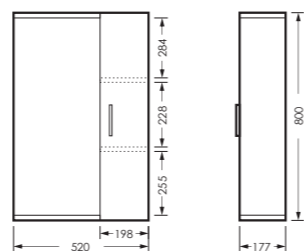

тумба клас ИДЕАЛ 55
520 x 820 x 326

IDLSACW56013F2

ПОСТАВКА:
в разобранном виде

умывальник
РЕАЛ 56

WB.FN/Real/56-C/WHT.G

Унитаз-компакт ИДЕАЛ | Умывальник РЕАЛ 56 УП | Зеркальный шкаф клас ИДЕАЛ | Тумба клас ИДЕАЛ
Керамогранит grasaro.ru, kerranova.ru