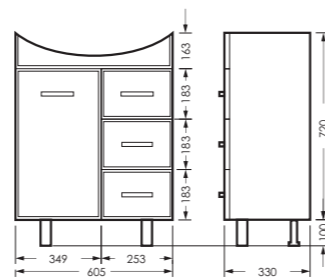

зеркало ЛАГУНА-01
605 x 800 x 176 мм

ZLGN65

тумба ЛАГУНА/3
605 x 820 x 330 мм

TLGN65

ПОСТАВКА:
в собранном виде

умывальник
ЛАГУНА 65

WB.FN/Laguna/65-C/WHT.G

клас ЛАГУНА